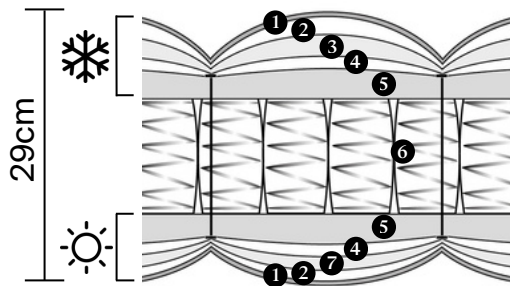

T

IMPERIAL AIR SPRING PRESTIGE

x

- 1 - TRK 21 (96% Viscose, 4% Linen)
- 2 - Hypoallergenic Wadding
- 3 - Wool
- 4 - Resilient Matrix
- 5 - Natural latex
- 6 - Air Spring®
- 7 - Linen/Silk

FR

L'Impérial Air Spring® Prestige est le matelas emblématique de Tréca, alliant savoir-faire unique et confort inimitable. Disponible en quatre fermetés, il incarne le summum de la personnalisation pour un sommeil luxueux et sur-mesure. Ce matelas, doté d'un cadre en acier (feuillard) pour plus de confort et de durabilité, convient aux literies fixes et relax au même prix jusqu'à 120 cm de largeur ; au-delà, un supplément de 150 € s'applique. EN 1334.

Impérial Air Spring® Prestige comes in 190, 200, 210, and 220 cm, with king and queen sizes only available in 203 cm. King sizes are priced the same as 190 cm wide models, and queen sizes as 150 cm. The maximum size available is 220 x 210 cm. For any height or width that is not standard, we add +1% per extra centimeter (minimum charged: 10 cm), plus a fixed fee