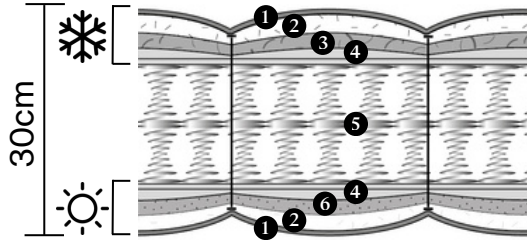

T

IMPERIAL PULLMAN

x x   x

- 1 - TRK21 (96% Viscose, 4% Linen)
- 2 - Hypoallergenic Wadding
- 3 -  Wool
- 4 - Firm softcare
- 5 - Double Pullman Spring®
- 6 - Linen/Silk

FR

Impérial Pullman® offre un confort dynamique grâce à sa double suspension légendaire, réagissant instantanément aux mouvements. Le plus ferme de la collection, il propose un soutien tonique et précis. Ses matériaux nobles, laine en hiver, lin et soie en été, assurent une thermorégulation naturelle, tandis que son capitonnage intégral reflète un savoir-faire artisanal pour un sommeil luxueux. Disponible en option extra rigide pour un soutien très ferme. EN 1334.

Impérial Pullman comes in 190 and 200 cm. The maximum size available is 200 × 200 cm.

For any height or width that is not standard, we add +1% per extra centimeter (minimum charged: 10 cm), plus a fixed fee