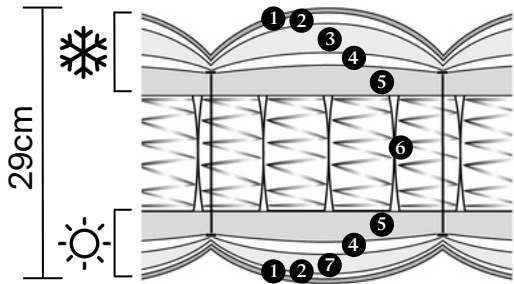

## IMPERIAL SYMBIOSE PRESTIGE

- 1 - TRK 21 (96% Viscose, 4% Linen)
- 2 - Hypoallergenic Wadding
- 3 - Wool
- 4 - Resilient Matrix
- 5 - Natural latex Talalay®
- 6 - Air Spring®
- 7 - Linen/Silk

FR

Impérial Symbiose Prestige associe la suspension Air Spring®, un confort souple, des matières nobles été/hiver et des finitions artisanales pour une expérience de sommeil entièrement personnalisée et luxueuse. Il intègre également une couche de latex naturel Talalay, qui lui confère un accueil particulièrement enveloppant et une sensation de profondeur exceptionnelle. Ce matelas, doté d'un cadre en acier (feuillard) pour plus de confort et de durabilité, convient aux literies fixes et relax au même prix jusqu'à 120 cm de largeur ; au-delà, un supplément de 150 € s'applique. EN 1334.

EN

Impérial Symbiose Prestige combines the Air Spring® suspension, supple comfort, noble summer/winter materials and artisanal finishes for a fully personalized and luxurious sleep experience. It also features a layer of natural Talalay latex, providing an exceptionally enveloping welcome and remarkable depth of comfort. This mattress, featuring a steel frame for enhanced comfort and durability, is suitable for both fixed and adjustable bed bases at the same price up to 120 cm in width; beyond this, a €150 surcharge applies. EN 1334.

Impérial Symbiose Prestige comes in 190, 200, 210, and 220 cm, with king and queen sizes only available in 203 cm. King sizes are priced the same as 190 cm wide models, and queen sizes as 150 cm. The maximum size available is 220 x 210 cm. For any height or width that is not standard, we add +1% per extra centimeter (minimum charged: 10 cm), plus a fixed fee