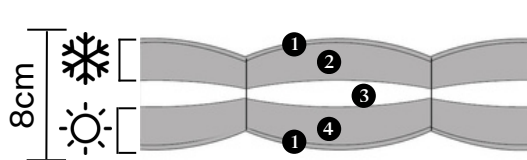

T TOPPER OPERA

x x  x x

- 1 - TRK21 (96% Viscose, 4% Linen)
- 2 -  Wool/Hypoallergenic Wadding
- 3 - VHX
- 4 -  Cotton/Hypoallergenic Wadding

FR Le sur-matelas Opéra, piqué, offre un accueil moelleux et enveloppant pour des nuits élégantes et confortables. Sa face hiver en laine et sa face été en coton, toutes deux associées à une ouate hypoallergénique, assurent un confort équilibré en toute saison. EN 1334.

EN The Opéra mattress topper, quilted, offers a plush and enveloping welcome for elegant and comfortable nights. Its winter side in wool and summer side in cotton, both combined with hypoallergenic wadding, ensure balanced comfort throughout the seasons. EN 1334.

DE Der Opéra-Topper, gesteppt, bietet einen weichen und umhüllenden Liegekomfort für elegante und komfortable Nächte. Die Winterseite aus Wolle und die Sommerseite aus Baumwolle, beide kombiniert mit hypoallergener Wattierung, sorgen für ausgewogenen Komfort zu jeder Jahreszeit. EN 1334.

Opera topper comes in 190, 200, 210, and 220 cm, with king and queen sizes only available in 203 cm. King sizes are priced the same as 190 cm wide models, and queen sizes as 150 cm. The maximum size available is 240 x 210 cm.