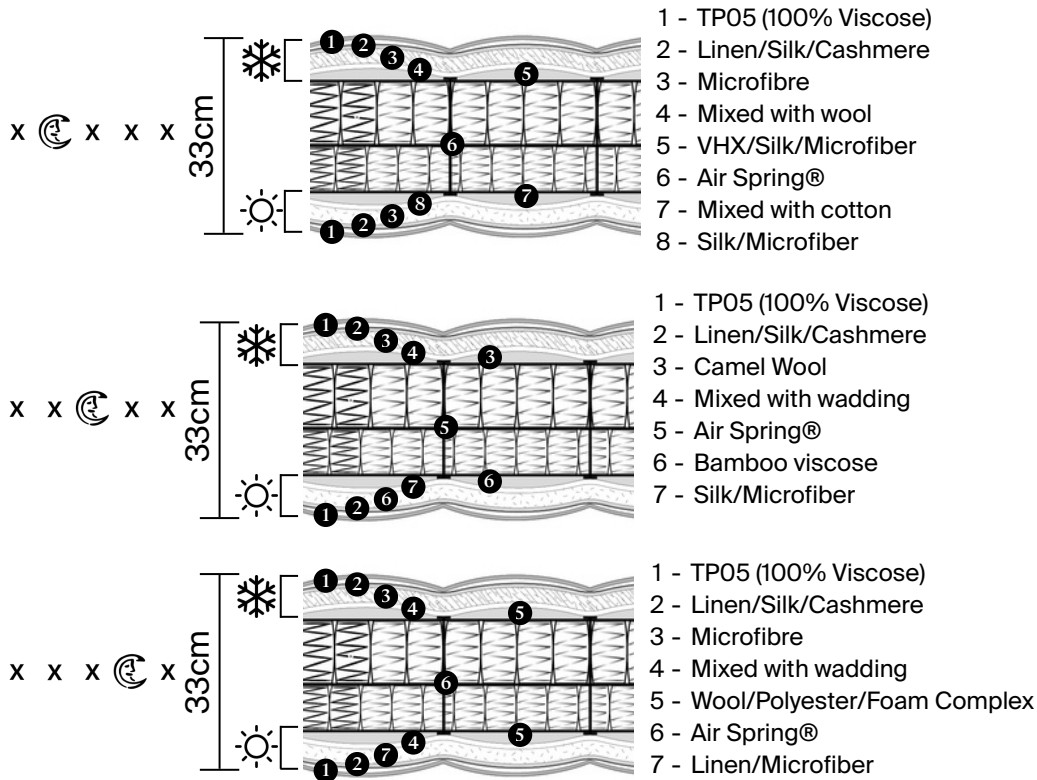

## PLATINUM ESSENTIEL

**FR**

Essentiel associe des suspensions multi-ressorts ensachés asymétriques et des garnissages généreux de matières nobles pour un confort ferme et enveloppant. Ses bords renforcés offrent un soutien latéral idéal. Sa suspension Air Spring® assure un soutien morphologique progressif et un confort différencié d'une face à l'autre, tandis que les finitions raffinées garantissent un sommeil luxueux et personnalisé. EN 1334.

**EN**

Essentiel combines asymmetrical multi-pocket spring suspensions with generous noble natural fillings for firm, enveloping comfort. Its reinforced edges provide ideal lateral support. The Air Spring® suspension ensures progressive body-contouring support and differentiated comfort from one side to the other, while refined finishes guarantee a luxurious and personalized sleep experience. EN 1334.

**DE**

Essentiel vereint asymmetrische Mehrfach-Taschenfederkerne mit großzügigen edlen Naturmaterialien für festen, umhüllenden Komfort. Die verstärkten Kanten bieten ideale seitliche Unterstützung. Die Air Spring®-Federung sorgt für progressive Körperanpassung und differenzierten Komfort von einer Seite zur anderen, während die raffinierten Verarbeitungen ein luxuriöses und individuelles Schlafenerlebnis garantieren. EN 1334.

Essentiel comes in 190, 200, 210, and 220 cm, with king and queen sizes only available in 203 cm. King sizes are priced the same as 190 cm wide models, and queen sizes as 150 cm. The maximum size available is 220 x 210 cm.