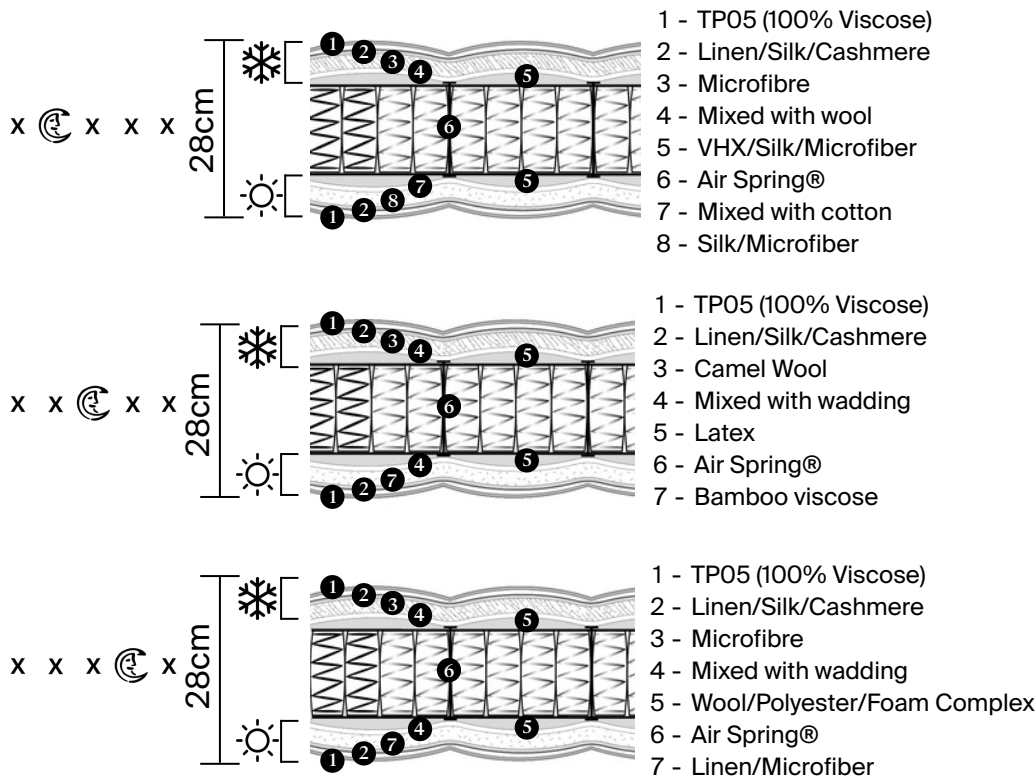

T

PLATINUM INITIAL

FR Initial offre un confort moelleux et un soutien personnalisable grâce à sa suspension Air Spring® déclinée en trois niveaux de fermeté et à des garnissages souples et résilients comme la laine de chameau et la viscose de bambou. Ses bords renforcés assurent un soutien latéral idéal pour un confort durable et équilibré. EN 1334.

EN Initial offers plush comfort and customizable support thanks to its Air Spring® suspension available in three firmness levels and to supple, resilient fillings such as camel wool and bamboo viscose. Its reinforced edges provide ideal lateral support for lasting, balanced comfort. EN 1334.

DE Initial bietet weichen Komfort und individuell anpassbare Unterstützung dank seiner Air Spring®-Federung in drei Festigkeitsstufen sowie weicher, elastischer Füllungen wie Kamelwolle und Bambusviskose. Die verstärkten Kanten sorgen für ideale seitliche Unterstützung und langanhaltenden, ausgewogenen Komfort. EN 1334.

Initial comes in 190, 200, 210, and 220 cm, with king and queen sizes only available in 203 cm. King sizes are priced the same as 190 cm wide models, and queen sizes as 150 cm. The maximum size available is 220 x 210 cm.