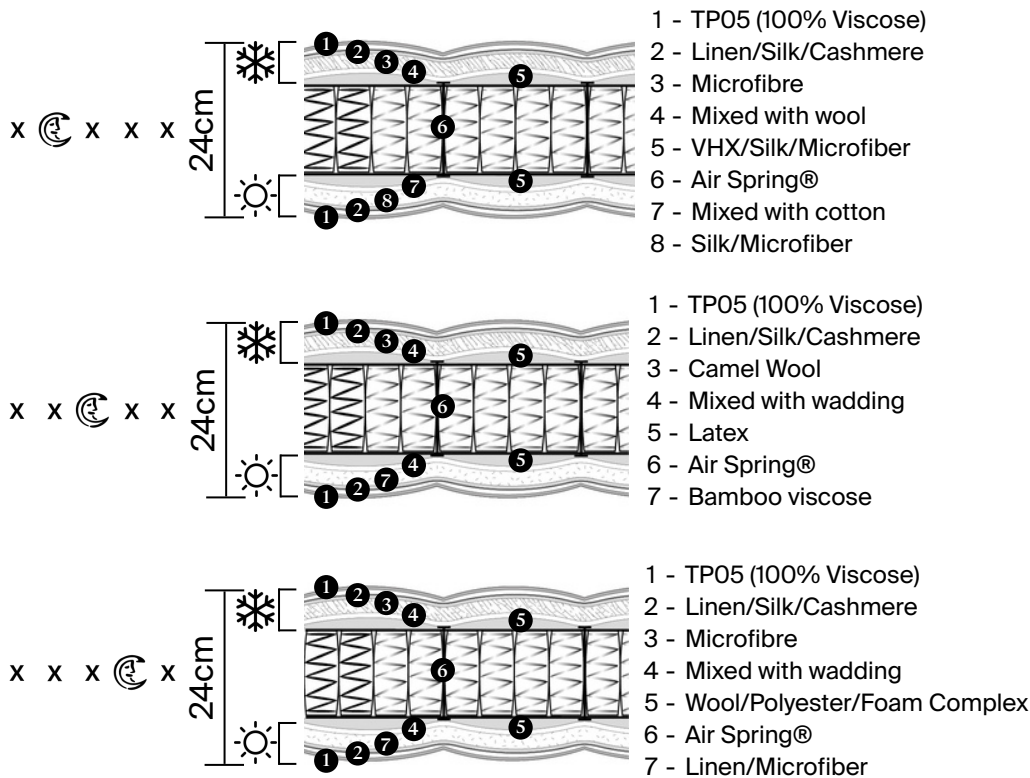

T

PLATINUM SILHOUETTE

FR Silhouette associe la suspension Air Spring® ensachée à des garnissages en soie et microfibre, en laine de chameau ou en cachemire et microfibre pour un accueil progressif et moelleux. Sa faible hauteur, idéale pour les lits bas, préserve l'esthétique tout en garantissant un confort harmonieux. Ses bords renforcés assurent un soutien latéral idéal et un confort durable. EN 1334.

EN Silhouette combines the pocketed Air Spring® suspension with fillings in silk and microfibre, camel wool, or cashmere and microfibre for a progressive, plush welcome. Its low height, ideal for low beds, preserves aesthetics while ensuring harmonious comfort. Its reinforced edges provide ideal lateral support and lasting comfort. EN 1334.

DE Silhouette kombiniert die einzeln verpackte Air Spring®-Federung mit Füllungen aus Seide und Mikrofaser, Kamelwolle oder Kaschmir und Mikrofaser für einen progressiven, weichen Liegekomfort. Die geringe Höhe, ideal für niedrige Betten, bewahrt die Ästhetik und sorgt für harmonischen Komfort. Die verstärkten Kanten bieten ideale seitliche Unterstützung und langanhaltenden Komfort. EN 1334.

Silhouette comes in 190, 200, 210, and 220 cm, with king and queen sizes only available in 203 cm. King sizes are priced the same as 190 cm wide models, and queen sizes as 150 cm. The maximum size available is 220 x 210 cm.