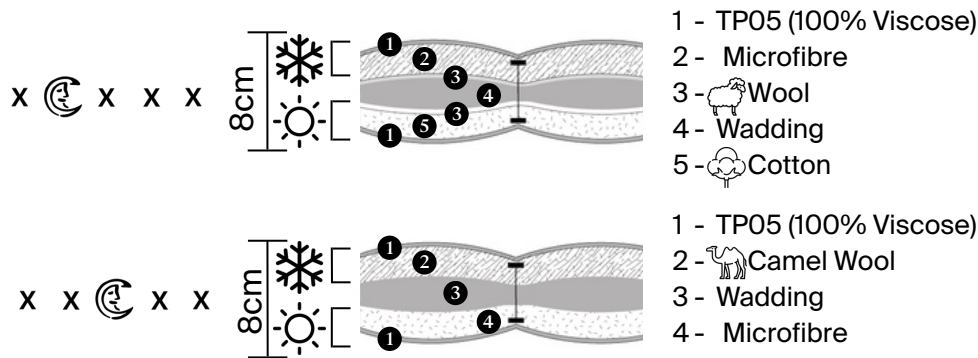

T

TOPPER PLATINUM

FR

Le sur-matelas Platinum, complète parfaitement les matelas Essentiel, Initial et Silhouette. Avec une face hiver et une face été, il optimise les propriétés des matières naturelles et offre un confort mi-ferme ou ferme pour un sommeil personnalisé et enveloppant. Sa conception avec capitonnage, bande et ganses assure un maintien profond et optimal et un sommeil luxueux et uniforme. EN 1334.

EN

The Platinum mattress topper perfectly complements the Essentiel, Initial and Silhouette mattresses. Featuring a winter side and a summer side, it enhances the properties of natural materials and offers medium-firm or firm comfort for personalized, enveloping sleep. Its quilted construction with border and piped edges ensures deep, optimal support and a luxurious, even sleep experience. EN 1334.

DE

Der Platinum-Topper ergänzt die Matratzen Essentiel, Initial und Silhouette perfekt. Mit einer Winter- und einer Sommerseite optimiert er die Eigenschaften natürlicher Materialien und bietet mittelfesten oder festen Komfort für ein individuelles, umhüllendes Schlafenerlebnis. Seine Konstruktion mit Steppung, Rand und Biesen gewährleistet tiefen, optimalen Halt und ein luxuriöses, gleichmäßiges Schlafgefühl. EN 1334.

Platinum topper comes in 190, 200, 210, and 220 cm, with king and queen sizes only available in 203 cm. King sizes are priced the same as 190 cm wide models, and queen sizes as 150 cm. The maximum size available is 240 x 210 cm.