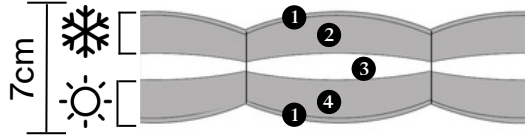

T TOPPER SEINE

X X  X X

- 1 - TRK23: 100% cotton and wadding + Cover*
- 2 -  Pure French virgin wool
- 3 - VHX
- 4 -  Cotton

FR

Le sur-matelas Seine, piqué, offre un confort moelleux et enveloppant, sublimé par la pure laine vierge de France, pour des nuits douces et raffinées.

*Le surmatelas est proposé avec une housse lavable à 30 °C, également livré à l'achat séparément. EN 1334.

EN

The Seine mattress topper, quilted, offers plush, enveloping comfort, enhanced by pure virgin wool from France, for soft and refined nights.

*The topper is supplied with a cover washable at 30°C, also available for purchase separately. EN 1334.

DE

Der Seine-Topper, gesteppt, bietet weichen, umhüllenden Komfort, veredelt durch reine Schurwolle aus Frankreich, für sanfte und raffinierte Nächte.

*Il trapuntino è rivestito con una fodera lavabile a 30 °C, acquistabile anche separatamente. EN 1334.

Seine topper comes in 190, 200, 210, and 220 cm, with king and queen sizes only available in 203 cm. King sizes are priced the same as 190 cm wide models, and queen sizes as 150 cm. The maximum size available is 240 × 210 cm.