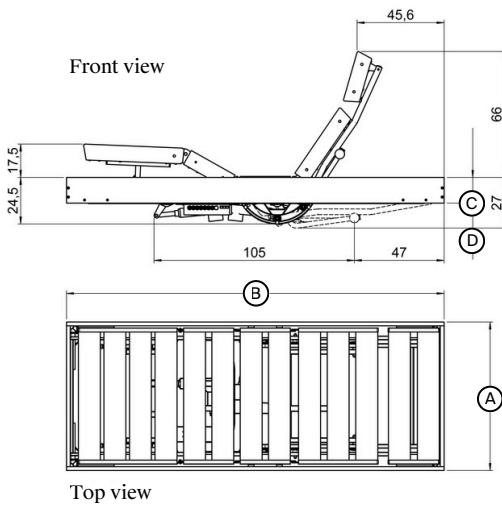

**IT**

Il sommier Trecaflex M5.2 è dotato di una testiera telescopica e di un telecomando Bluetooth con funzione memoria. Il telaio, disponibile nei rivestimenti TRK22 o TP05 coordinati al materasso, può essere completato con rivestimento o volant in tessuto o pelle. Compatibile in versione Duo con Trecaflex M5.3, Fisso e Manuale, esclusi Box e Miniflex, è compatibile con il telaio IN-SIDE. La sospensione Trecaflex combina doghe multistrato e molle insacchettate, con 5 piani di riposo azionati da 2 motori per una regolazione indipendente di testa, busto e gambe con piega ginocchia. Il telecomando Bluetooth dispone di tasti retroilluminati, 3 posizioni memorizzabili, posizione letto, funzione di sollevamento completo, luce di cortesia e illuminazione LED di sicurezza sotto il letto, con sincronizzazione elettronica Duo. Dotato di fermapiedi in alluminio satinato, interruttore integrato e sicurezza bambini.

## Technical dimensions

	Boxspring MONO											
Nominal width	80	85	90	95	100	110	120	130	140	150	160	170
Real width (A)	78	83	88	93	98	108	118	128	138	148	158	168

DUO		
2*80	2*90	2*100
2*79	2*89	2*99

Nominal length	190	200	210	220
Actual length (B)	188	198	208	218

Frame height (C)	14	18	22
Mechanical clearance (D) under frame	13	9	5
Minimum leg height	15	10	8