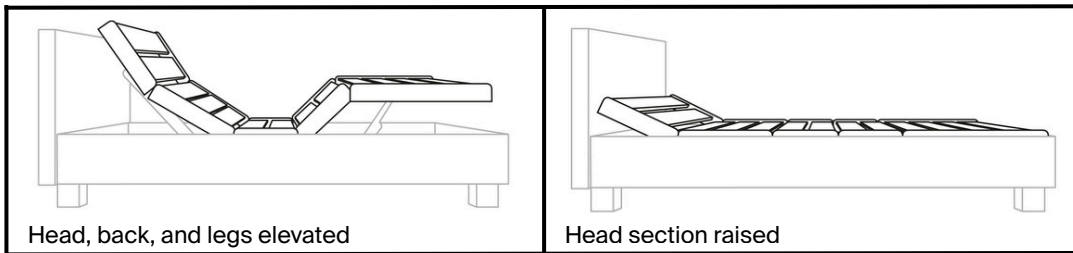

Articulation and functions