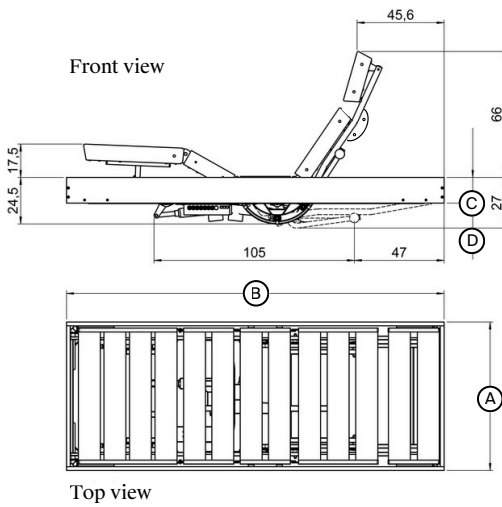

IT

Il sommier Trecaplex M5.3 è dotato di una testiera regolabile indipendente grazie a un terzo motore e di un telecomando Bluetooth con funzione memoria. Il telaio, disponibile nei rivestimenti TRK22 o TP05 coordinati al materasso, può essere completato con rivestimento o volant in tessuto o pelle. Compatibile in versione Duo con Trecaplex M5.2, Fisso e Manuale (esclusi Box e Miniflex), è consigliato con il telaio IN-SIDE. La sospensione Trecaplex combina doghe multistrato e molle insacchettate, con 5 piani di riposo azionati da 3 motori per una regolazione indipendente di testa, busto e gambe con piega ginocchia. Il telecomando Bluetooth dispone di tasti retroilluminati, 3 posizioni memorizzabili, posizione letto, luce di cortesia e illuminazione LED di sicurezza sotto il letto. Dotato di fermapièdi in alluminio satinato, sincronizzazione Duo, interruttore integrato e sicurezza bambini.

TRECAFLEX M5.3

X  X X X

Technical dimensions

	Boxspring MONO											DUO			
Nominal width	80	85	90	95	100	110	120	130	140	150	160	170	2*80	2*90	2*100
Real width (A)	78	83	88	93	98	108	118	128	138	148	158	168	2*79	2*89	2*99

Nominal length	190	200	210	220
Actual length (B)	188	198	208	218

Frame height (C)	14	18	22
Mechanical clearance (D) under frame	13	9	5
Minimum leg height	15	10	8

Articulation and functions

Remote Control