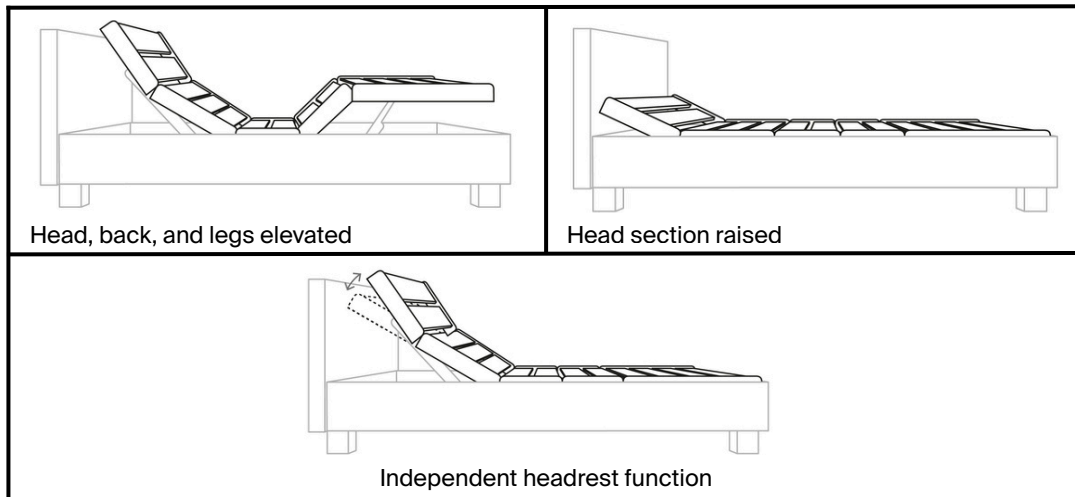

Articulation and functions